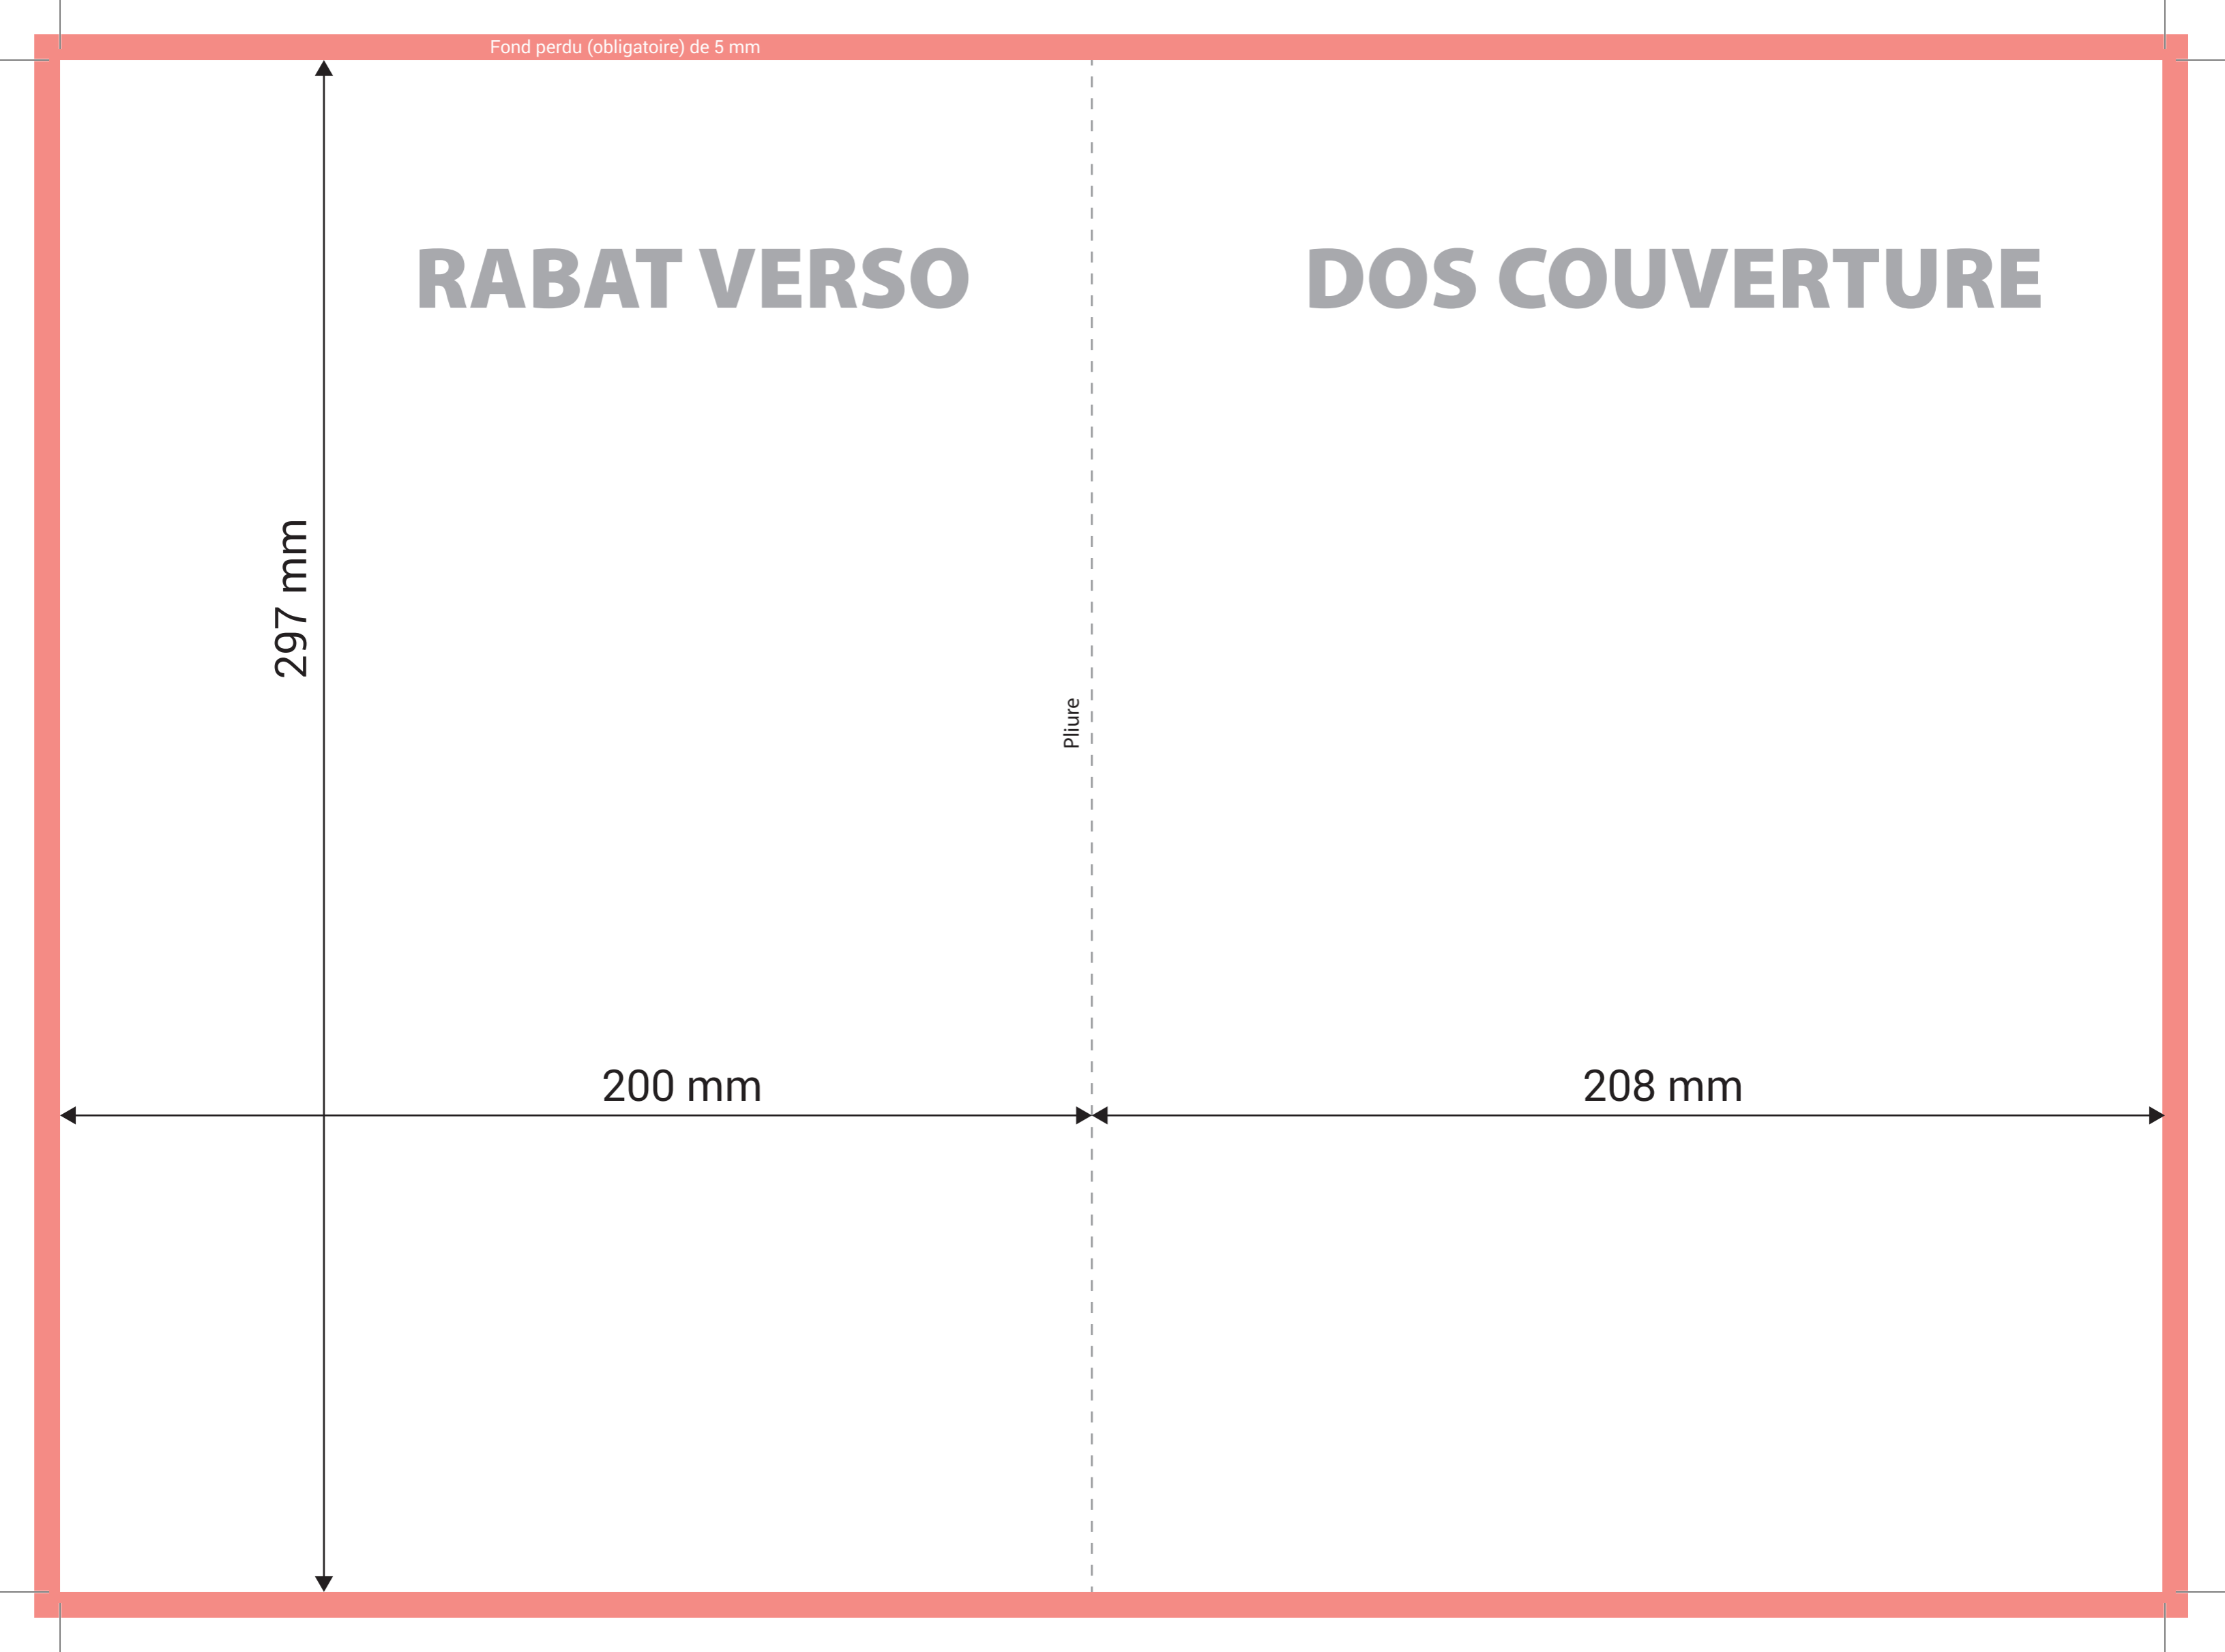

Fond perdu (obligatoire) de 5 mm

RABAT VERSO

DOS COUVERTURE

297 mm

200 mm

208 mm

Pliure

Fond perdu (obligatoire) de 5 mm

RABAT RECTO

297 mm

200 mm