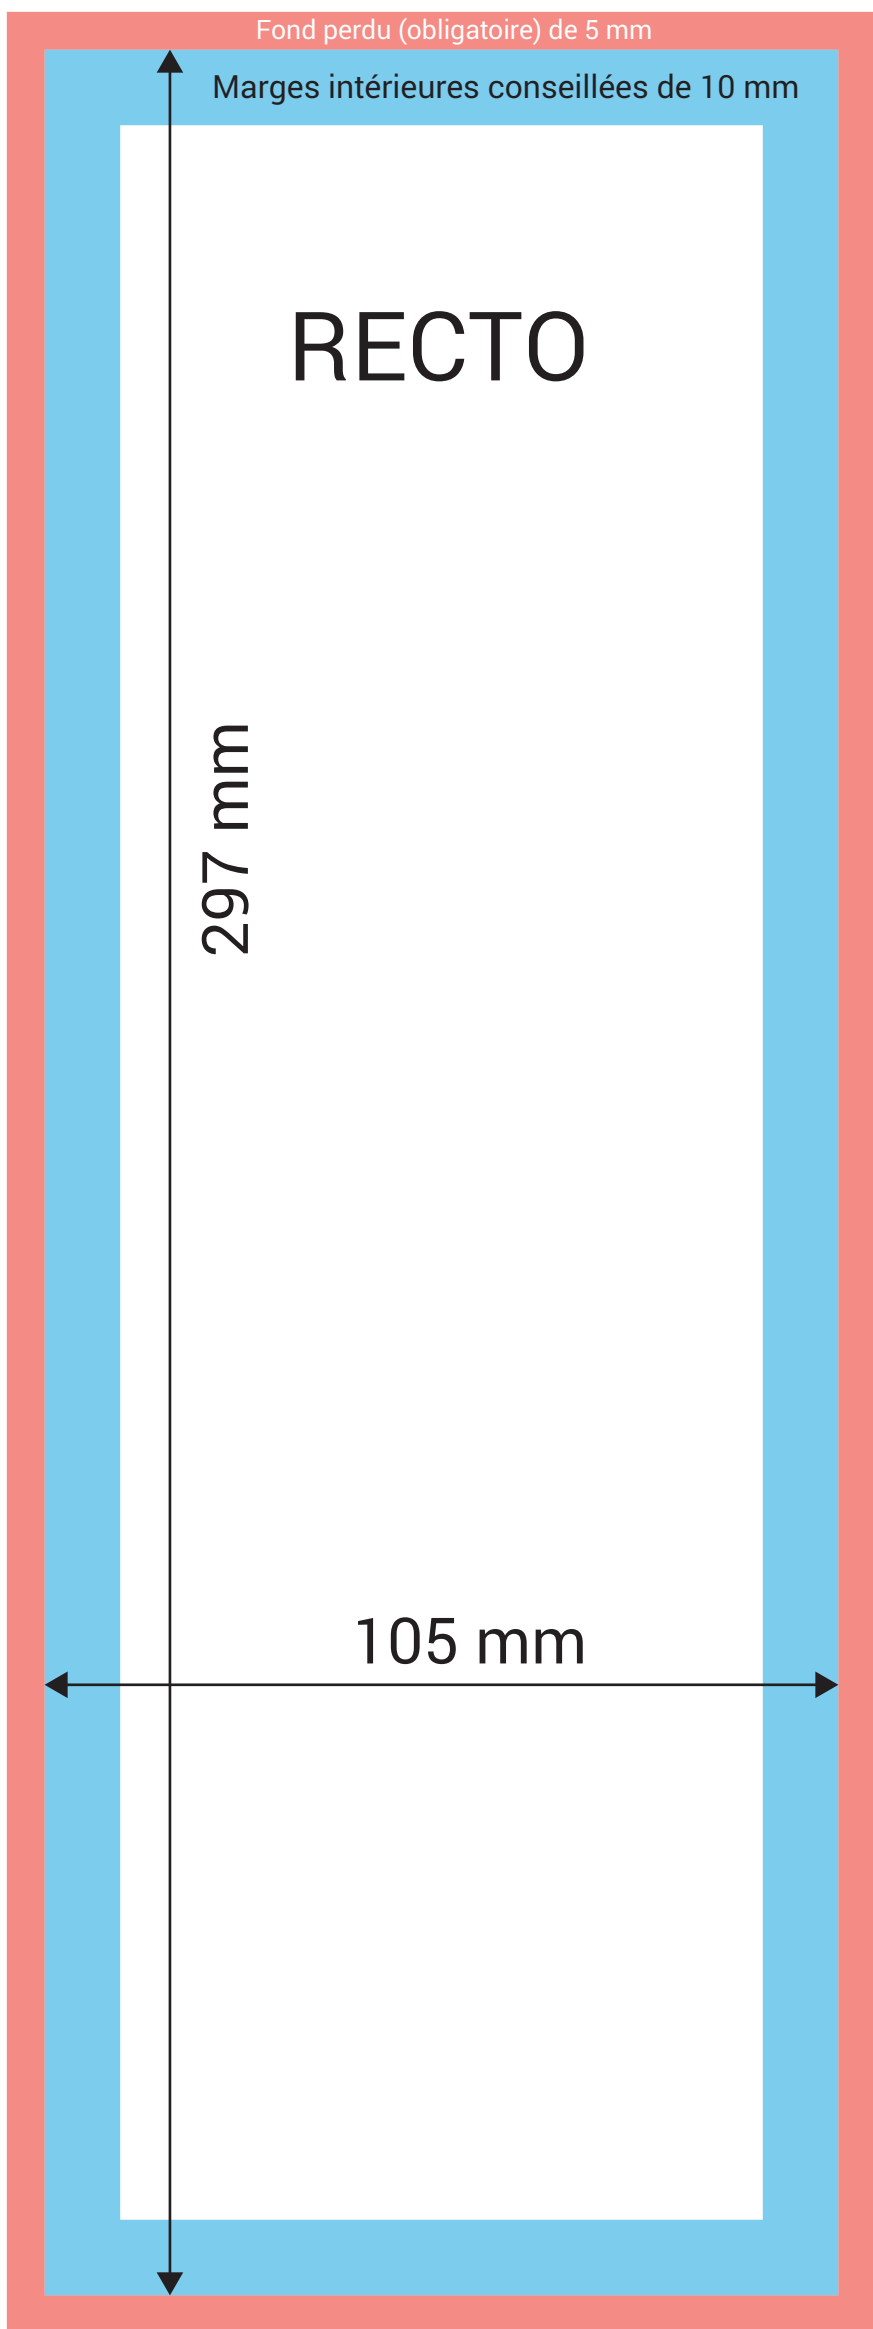

Fond perdu (obligatoire) de 5 mm

Marges intérieures conseillées de 10 mm

RECTO

297 mm

105 mm

Fond perdu (obligatoire) de 5 mm

Marges intérieures conseillées de 10 mm

VERSO

297 mm

105 mm

Zone non visible de 10 mm (cause : dos carré collé)